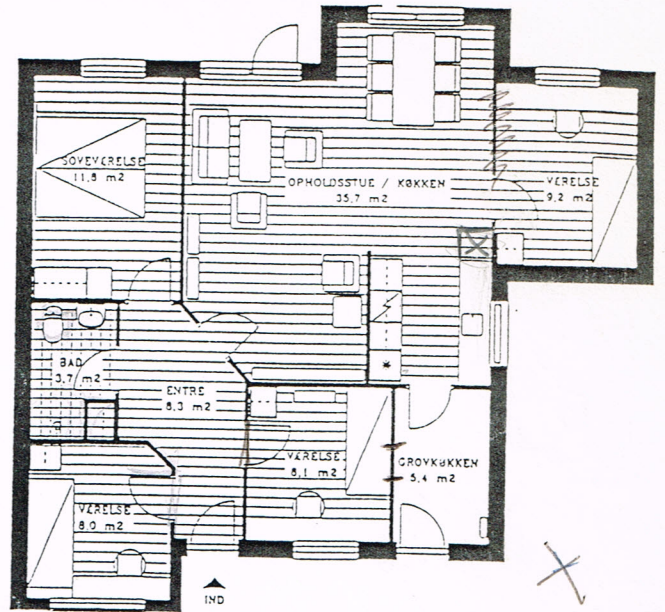

ANDELSBOLIGFORENINGEN  
"VESTERHEGNET I"

MOD VEJEN

Boligtype B

MOD STIEREN  
Boligtype A

Boligtype C

Boligtype D

Boligtype	Andelsindskud	Mdl. ydelse*
(a) 107 m <sup>2</sup>	kr. 248.445	kr. 4.548
(b) 95,5 m <sup>2</sup>	kr. 225.029	kr. 4.160
(c) 65,5 m <sup>2</sup>	kr. 164.130	kr. 3.120
(d) 76 m <sup>2</sup>	kr. 190.442	kr. 3.551