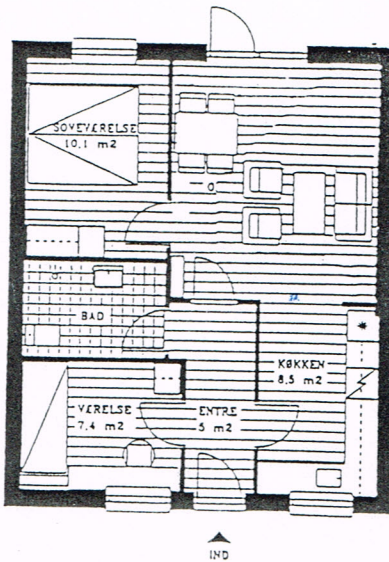

ANDELSBOLIGFORENINGEN  
"VESTERHEGNET I"

MOD VEJEN

Boligtype B

MOD STIEREN  
Boligtype A

Boligtype C

Boligtype D

Boligtype	Andelsindskud	Mdl. ydelse*
(a) 107 m <sup>2</sup>	kr. 248.445	kr. 4.548
(b) 95,5 m <sup>2</sup>	kr. 225.029	kr. 4.160
(c) 65,5 m <sup>2</sup>	kr. 164.130	kr. 3.120
(d) 76 m <sup>2</sup>	kr. 190.442	kr. 3.551