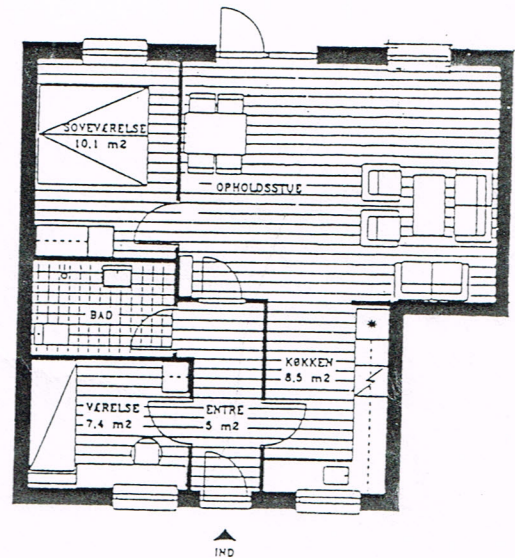

ANDELSBOLIGFORENINGEN  
"VESTERHEGNET I"

MOD VEJEN

Boligtype B

MOD STIEREN  
Boligtype A

Boligtype C

Boligtype D

Boligtype	Andelsindskud	Mdl. ydelse*
(a) 107 m <sup>2</sup>	kr. 248.445	kr. 4.548
(b) 95,5 m <sup>2</sup>	kr. 225.029	kr. 4.160
(c) 65,5 m <sup>2</sup>	kr. 164.130	kr. 3.120
(d) 76 m <sup>2</sup>	kr. 190.442	kr. 3.551