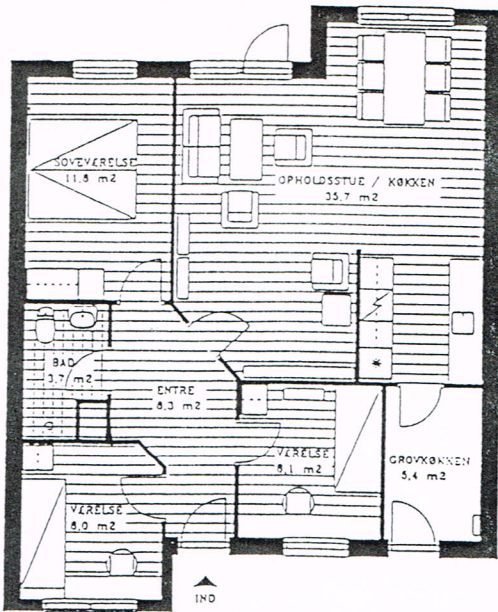

ANDELSBOLIGFORENINGEN  
"VESTERHEGNET I"

MOD VEJEN

Boligtype B

MOD STIEREN  
Boligtype A

Boligtype C

Boligtype D

Boligtype	Andelsindskud	Mdl. ydelse*
(a) 107 m <sup>2</sup>	kr. 248.445	kr. 4.548
(b) 95,5 m <sup>2</sup>	kr. 225.029	kr. 4.160
(c) 65,5 m <sup>2</sup>	kr. 164.130	kr. 3.120
(d) 76 m <sup>2</sup>	kr. 190.442	kr. 3.551